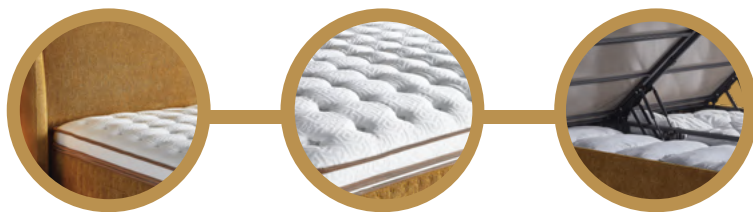

LOUIS

Čelo postele (ŠxV): **213 x 130 cm**

Výška úložného priestoru: **28 cm**

Výška nožičiek: **13 cm**

Úložný box (ŠxVxH): **141 x 49 x 43 cm**

Nočný stolík (ŠxVxH): **56 x 52 x 41 cm**

Puf (VxØ): **43 x 51 cm**

*Uvedené rozmery pre veľkosť postele 180x200 cm